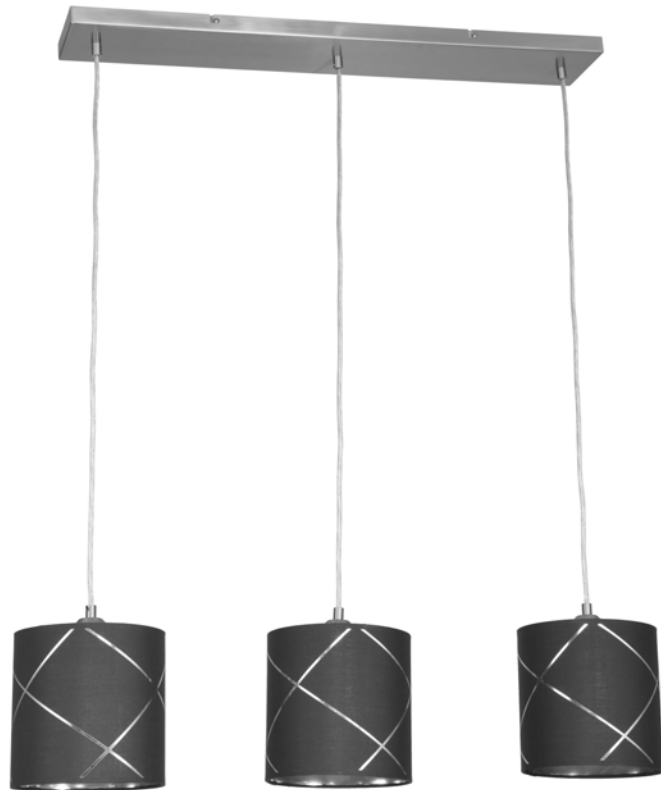

Ampoule/Bulb

1* MED. (E26) 150W
3* MED. (E26) 60W

Abat-jour/Shade

15.75" dia. x 9.75" ht.
7" dia. x 7" ht.

CN 9400-SNGBS

(OPTION TUBE: 2.5"lg. & 6"lg.)

**PRUGA Argenti
COLLECTION**

CN 9401-SNGBS