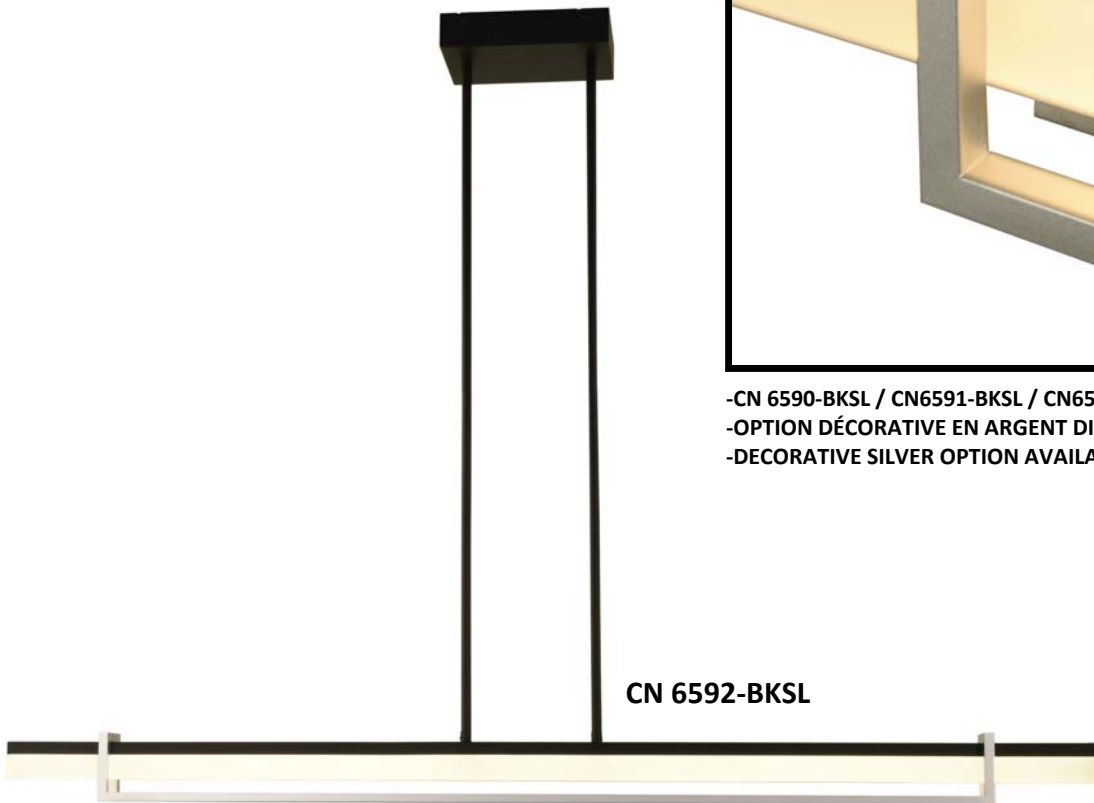

CN 6592-BKSL