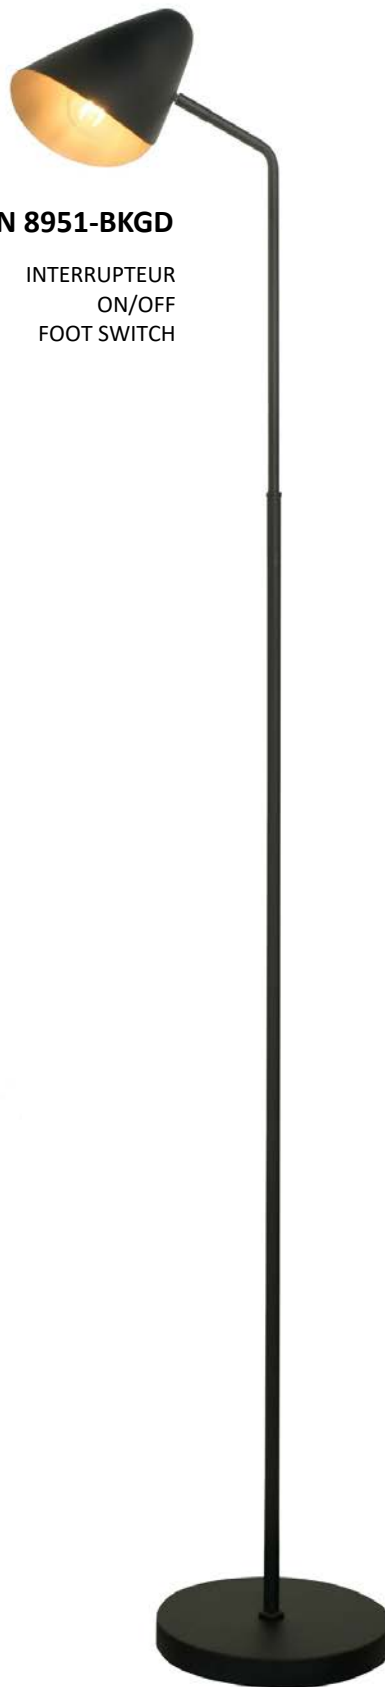

1*MED. (E26) 150W
3*MED. (E26) 60W

Abat-jour/Shade

13.75" dia. x 15.75" dia. x 10" ht.
6" dia. x 7" dia. x 7" ht.

CN 8949-BKGD

TUBES INCL.:
1* (6"+10"+16"+16"lg.)

OPTION PIVOT INCLUS
SWIVEL OPTION INCLUDED

CN 8953-BKGD

TUBES INCL.:
1* (6"+10"+16"+16"lg.)

CN 8952-BKGD

**MONARCA
COLLECTION**

Modèle/Model

CN 8949
CN 8952
CN 8953

Dimensions

29.88" w. x 24.25" dp. x 52" ht. (MAX)
5.75" w. x 11.38" dp. x 12.88" ht.
5.75" dia. x 59" ht. (MAX)

Ampoule/Bulb

6* MED. (E26) 60W
1* MED. (E26) 60W
1* MED. (E26) 60W

Abat-jour/Shade

5.75" dia. x 7.5" ht.
5.75" dia. x 7.5" ht.
5.75" dia. x 7.5" ht.

CN 8951-BKGD

INTERRUPTEUR
ON/OFF
FOOT SWITCH

CN 8950-BKGD

INTERRUPTEUR SUR BASE
ON/OFF
SWITCH ON BASE

Modèle/Model

CN 8950
CN 8951

Dimensions

6.25" w. x 11.5" dp. x 21.88" ht.
9" w. x 14.63" dp. x 64" ht.

Ampoule/Bulb

1* MED. (E26) 60W
1* MED. (E26) 60W

Abat-jour/Shade