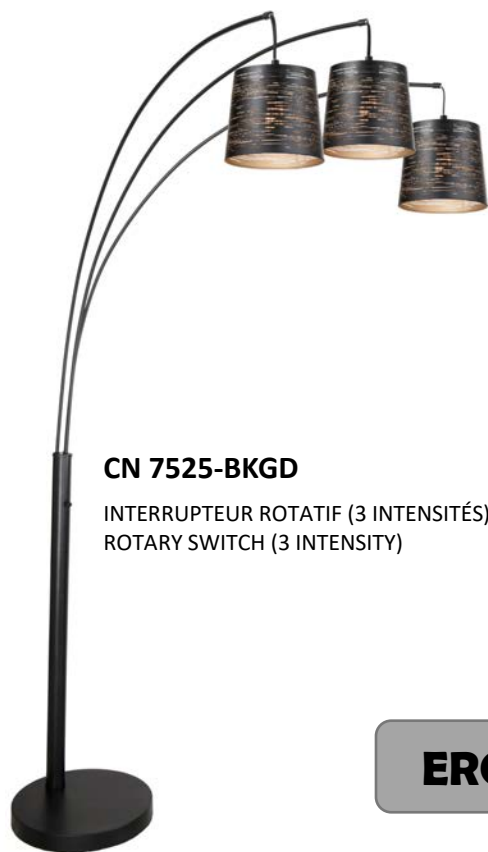

CN 7522

CN 7523

Dimensions

13.75" dia. x 22.5" ht.

13.75" dia. x 60.5" ht.

Ampoule/Bulb

1*MED. (E26) 100W

1*MED. (E26) 100W

Abat-jour/Shade

11.75" dia. x 13.75" dia. x 10" ht.

11.75" dia. x 13.75" dia. x 10" ht.

CN 7525-BKSL

CN 7524-BKSL

INTERRUPTEUR ROTATIF
ON/OFF
ROTARY SWITCH

CN 7525-BKGD

INTERRUPTEUR ROTATIF (3 INTENSITÉS)
ROTARY SWITCH (3 INTENSITY)

CN 7524-BKGD

INTERRUPTEUR ROTATIF
ON/OFF
ROTARY SWITCH

EROZIA COLLECTION

Modèle/Model

CN 7524
CN 7525

Dimensions

15.75" w. x 60" dp. x 87.5" ht.
36" w. x 50" dp. x 81.5" ht.

Ampoule/Bulb