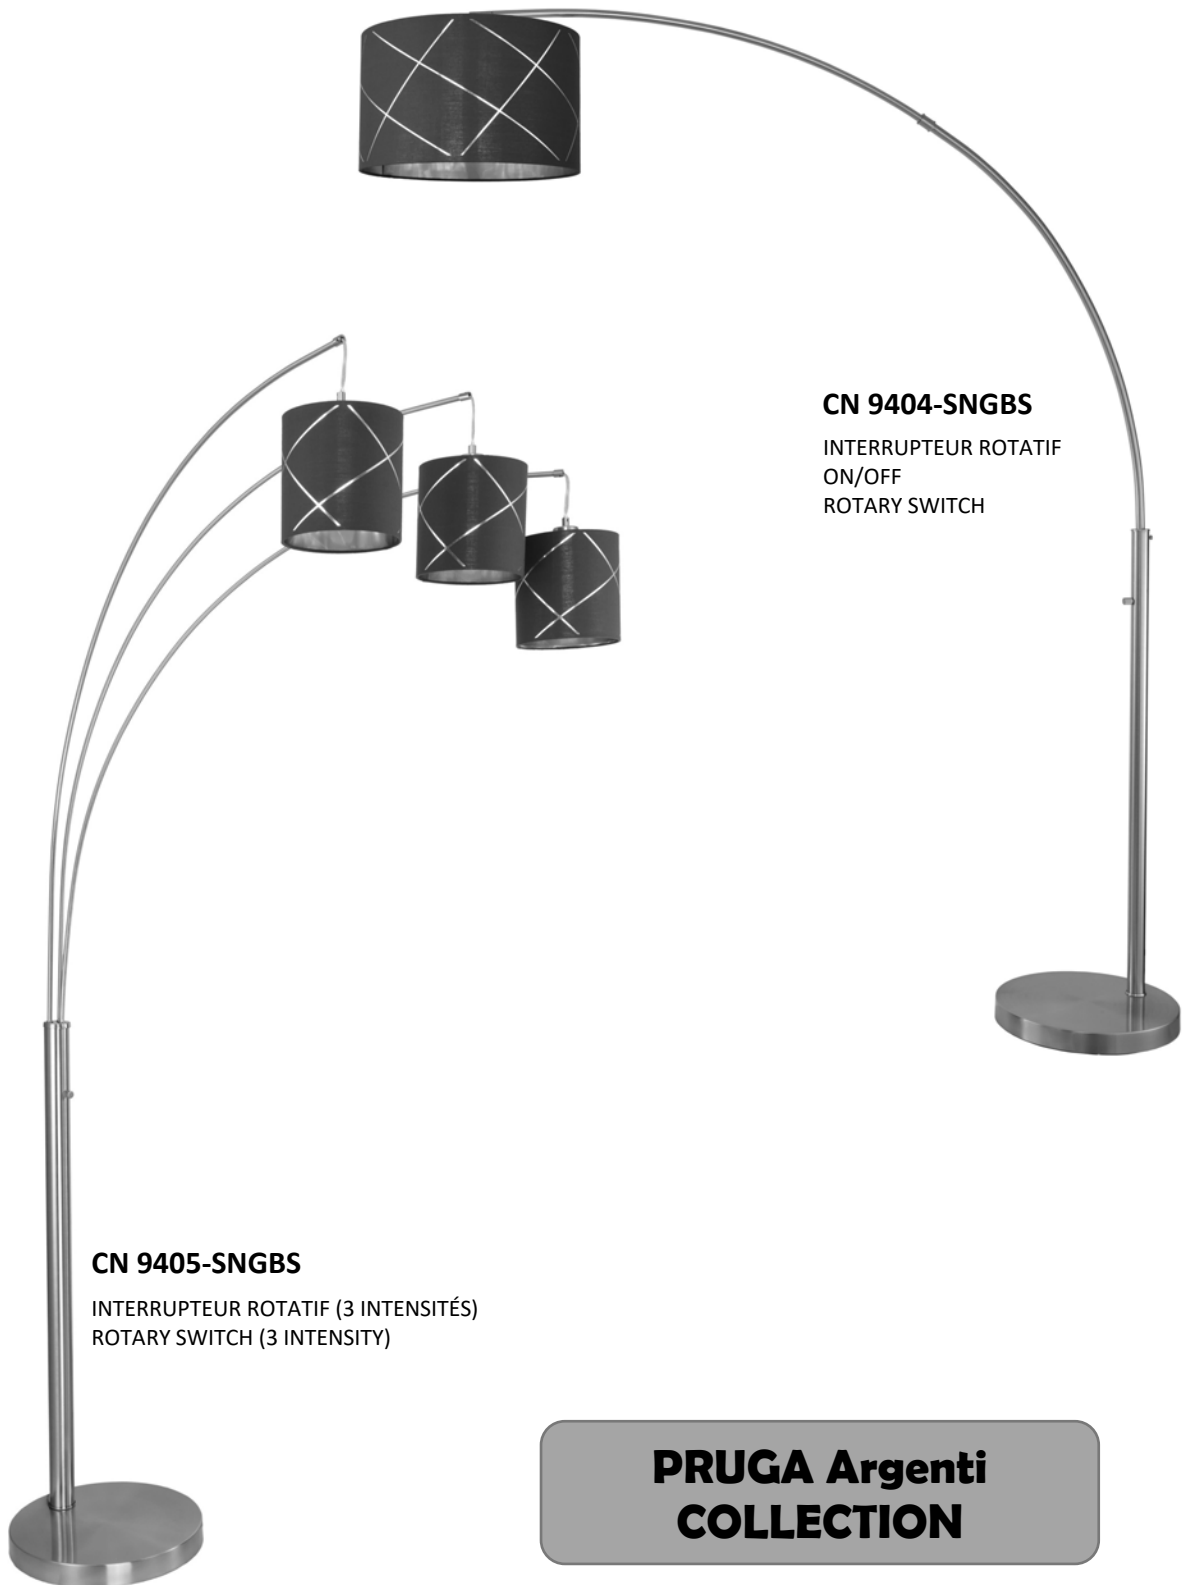

CN 9402

CN 9403

CN 9407

Dimensions

13" dia. x 22"ht.

15.75" dia. x 61"ht.

10"w. x 7" dp. x 11"ht.

Ampoule/Bulb

1*MED. (E26) 100W

1*MED. (E26) 100W

1*MED. (E26) 60W

Abat-jour/Shade

13" dia. x 8.5"ht.

15.75" dia. x 9.75"ht.

7" dia. x 7"ht.

CN 9404-SNGBS

INTERRUPTEUR ROTATIF
ON/OFF
ROTARY SWITCH

CN 9405-SNGBS

INTERRUPTEUR ROTATIF (3 INTENSITÉS)
ROTARY SWITCH (3 INTENSITY)

**PRUGA Argenti
COLLECTION**

Modèle/Model

CN 9404

CN 9405

Dimensions

15.75" w. x 60" dp. x 87.5" ht.

36" w. x 50" dp. x 81.5" ht.

Ampoule/Bulb

1* MED. (E26) 150W

3* MED. (E26) 60W

Abat-jour/Shade

15.75" dia. x 9.75" ht.

7" dia. x 7" ht.