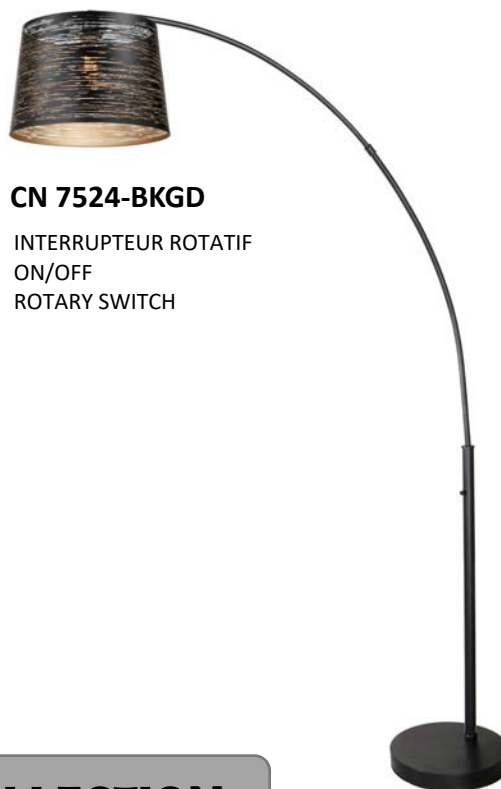

Abat-jour/Shade

11.75" dia. x 13.75" dia. x 10" ht.

11.75" dia. x 13.75" dia. x 10" ht.

CN 7525-BKSL

CN 7524-BKSL

INTERRUPTEUR ROTATIF
ON/OFF
ROTARY SWITCH

CN 7525-BKGD

INTERRUPTEUR ROTATIF (3 INTENSITÉS)
ROTARY SWITCH (3 INTENSITY)