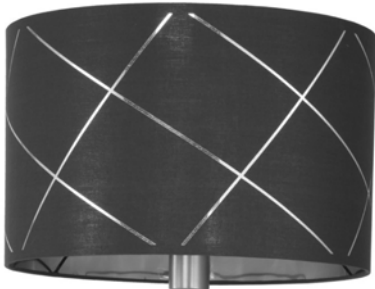

CN 9403-SNGBS

INTERRUPTEUR
ON/OFF
FOOT SWITCH