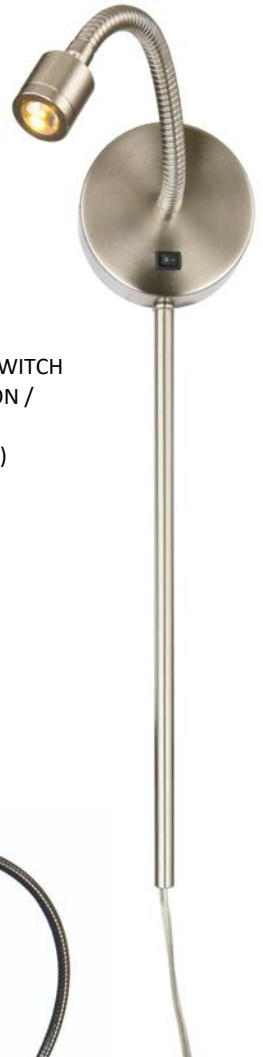

Modèle/Model	Dimensions	Ampoule/Bulb	Abat-jour/Shade
CN 4030	1" w. x 15.75" dp. x 20.5" ht.	LED: 4W (W) + 0.6W (BL)	2" w. x 18" dp. x 0.63" ht.
CN 7433	5" w. x 19.5" dp. x 20" ht.	LED: 10W	1.5" w. x 12.25" dp. x 0.5" ht.
CN 7489	4.75" w. x 16" dp. x 20" ht.	LED: 12W	1.75" w. x 15.5" dp. x 0.25" ht.

CN 4099-BLK

INTERRUPTEUR ON/OFF SWITCH

CN 2274-BLK

LAMPE À LECTURE USB
USB READING LAMP

Modèle/Model

CN 2274

CN 4095

CN 4099