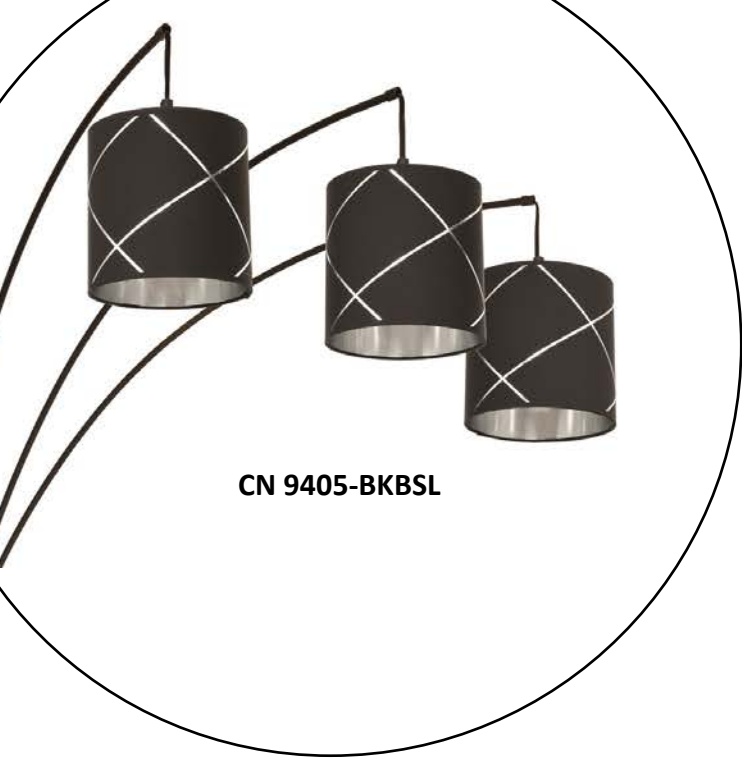

CN 9405-BKBSL