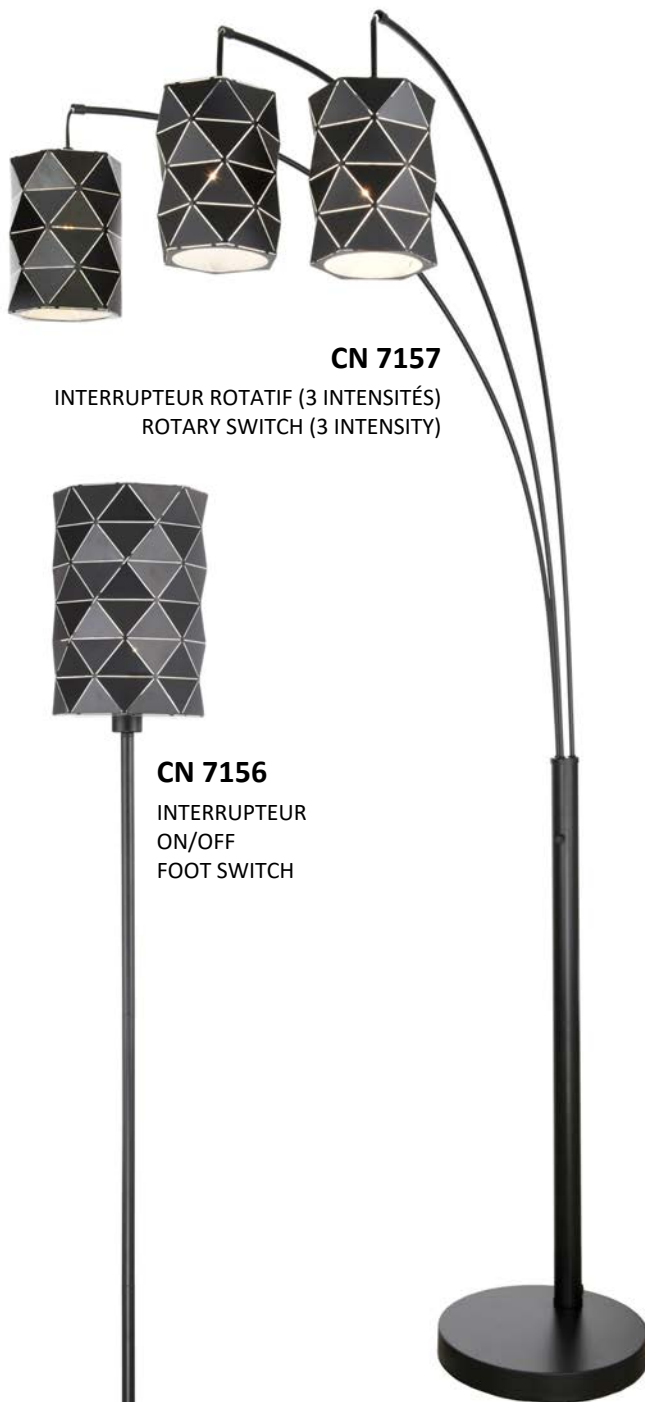

CN 7157

INTERRUPTEUR ROTATIF (3 INTENSITÉS)
ROTARY SWITCH (3 INTENSITY)

CN 7156

INTERRUPTEUR
ON/OFF
FOOT SWITCH